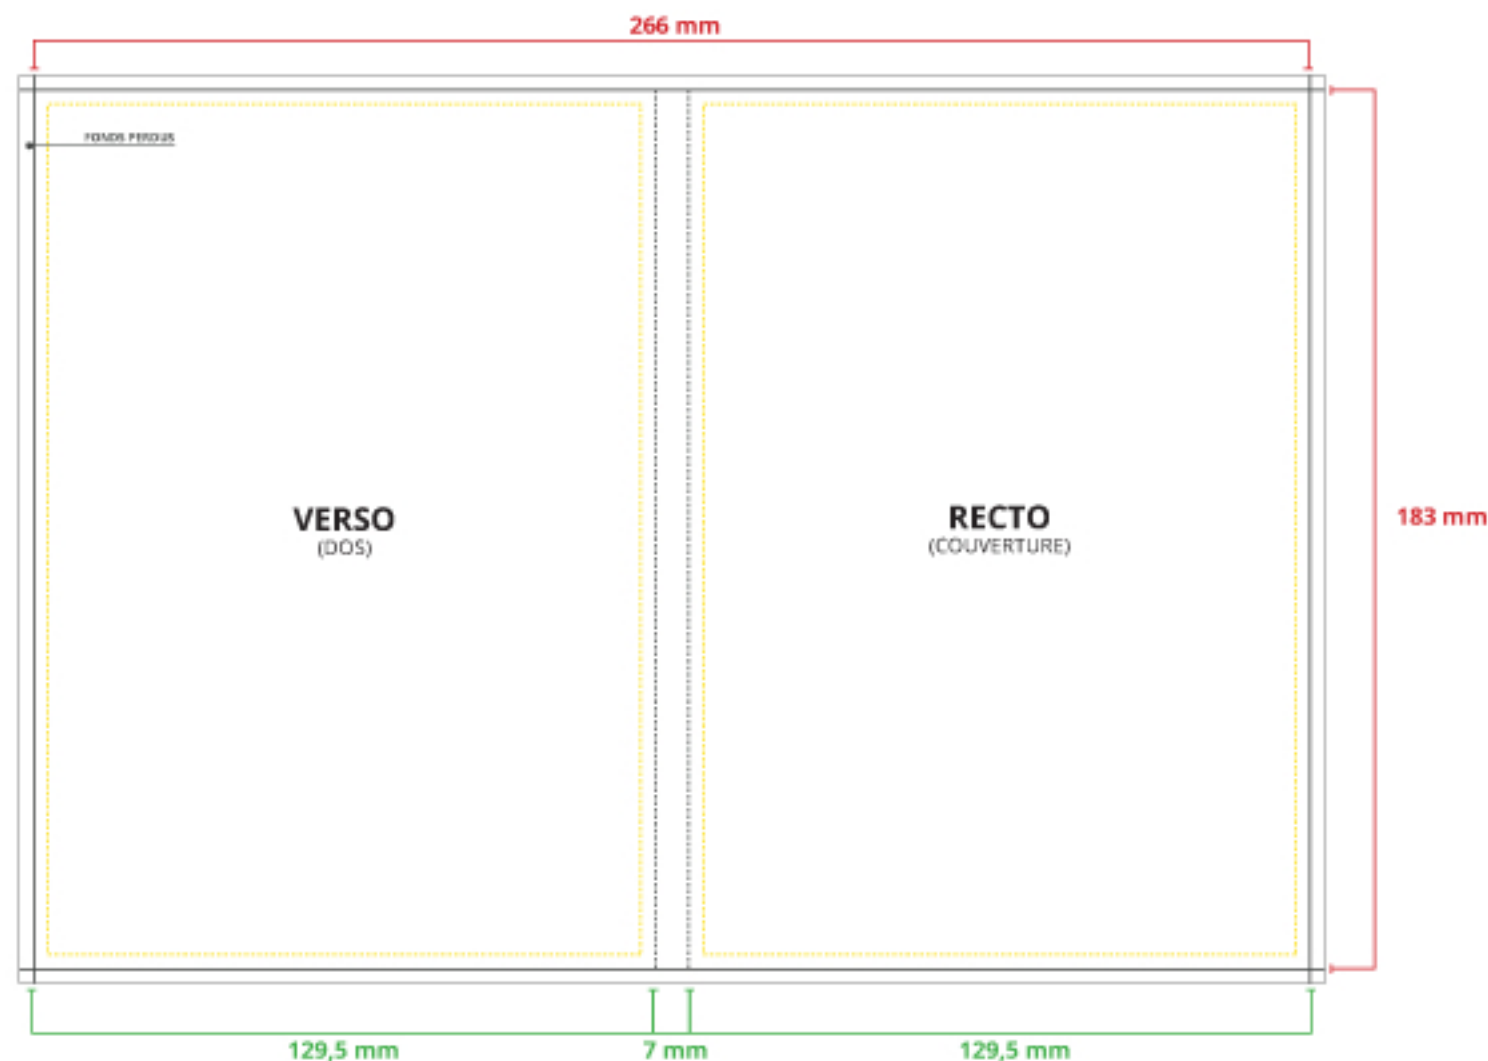

JAQUETTE DVD SLIM BOX

BOITIER DVD SLIM

- Couleur CMJN.
- Résolution 300 dpi.
- Taux d'encre 320% max (somme des couleurs CMJN en pourcentage).

Mentions obligatoires SACEM pour la reproduction Audio et autres logos à incorporer selon vos supports.

PHRASE DE DROIT

Les fonds perdus nous permettent de couper dans de la matière imprimée et d'obtenir une découpe impeccable de votre document.

Il faut rajouter au **minimum 3 mm** de fond perdu de chaque côté de votre document. Vos textes, images et tout autre élément graphique doivent être au moins à 3 mm du bord afin d'éviter que ceux-ci ne se retrouvent coupés.

Le gabarit PDF indique les cotations, les éléments graphiques ne doivent être en aucun cas disposés sur le PDF. Taille réelle non respectée.

Format avec fond perdu	L 272 mm x H 189 mm
Format fini	L 266 mm x H 183 mm

- Traits de coupe
 - - - Zone limite de texte
 - - - Pliure
- Fonds Perdus 3 mm